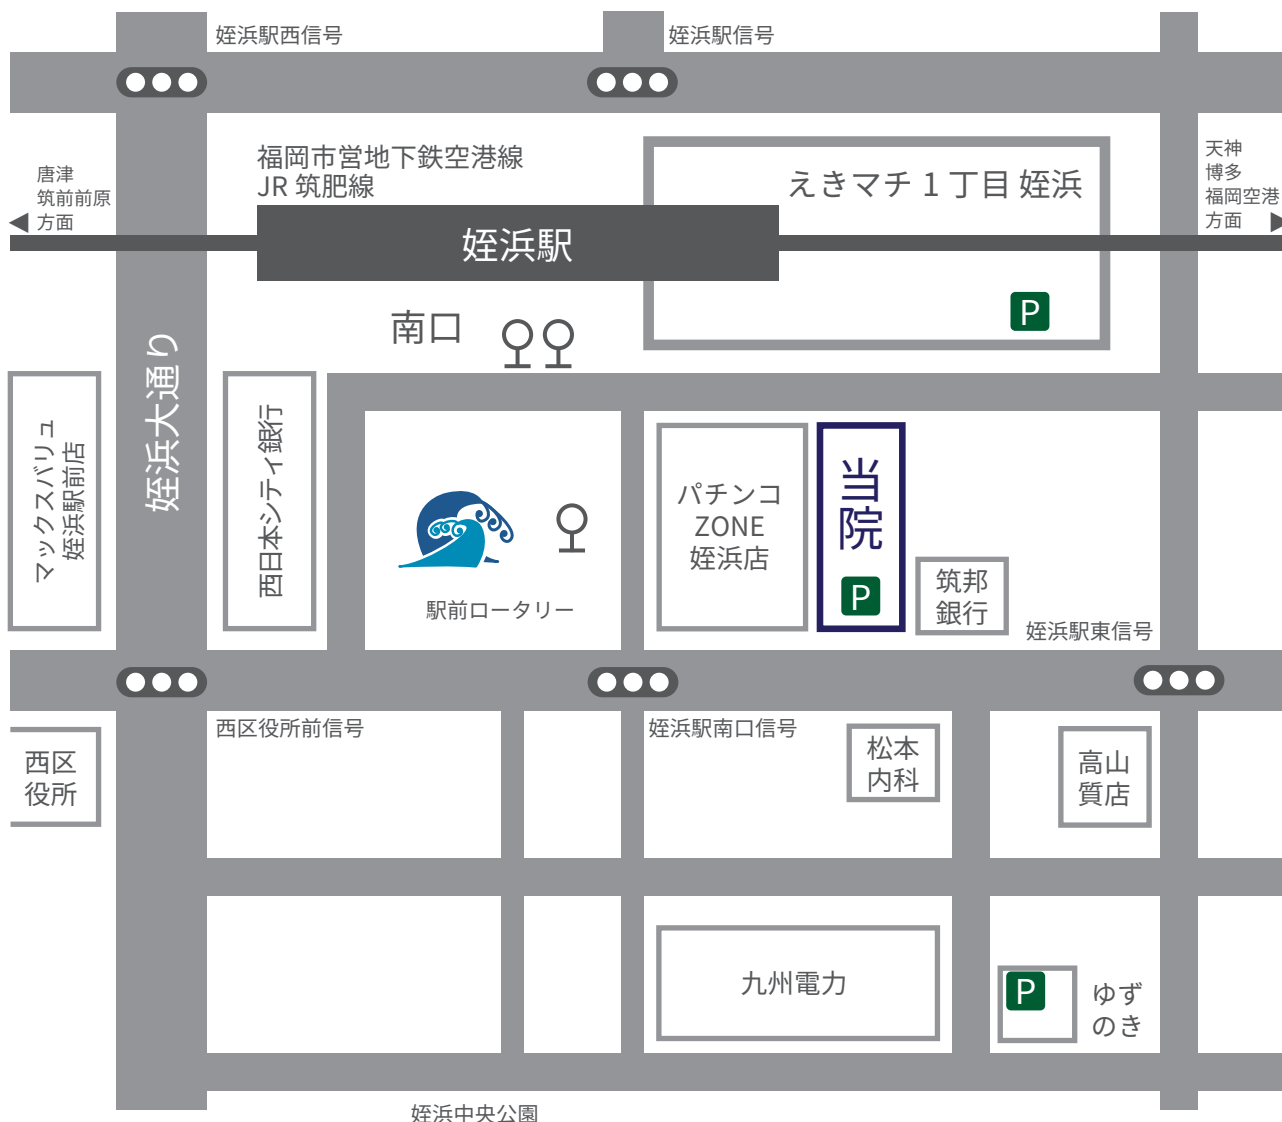

ご案内

当クリニック周辺略図

- 電車** 福岡市営地下鉄空港線／JR筑肥線「姪浜駅」下車。
(天神駅より13分／博多駅より19分)
南口駅前ロータリーに向かって左手「パチンコZONE」の裏手。徒歩1分程度。
- バス** 西鉄バス「姪浜駅南口」停留所
主な行き先名 「医療センター」「金武営業所」「天神」「野方」「博多駅」
「橋本駅」「吉塚営業所」「三陽高校前」「能古渡船場」 など
- 車** 西九州自動車道「拾六町IC」、都市高「姪浜ランプ」方面よりお越してください。
姪浜駅南口駅前ロータリーから見ると「パチンコZONE」の裏手。
- 当クリニック1F駐車場 11台分 診察中の利用は無料。
 - えきマチ1丁目 姪浜 立体駐車場 *診察時間に応じたサービスチケットをお渡ししています。
 - ゆずのき駐車場 *診察時間に応じた駐車料金をお渡ししています。

二田哲博クリニック 姪浜
ふたた てつひろ

092-883-1188

休診：木曜午後・土曜午後・日・祝

福岡県福岡市西区姪浜駅南1丁目 2-17 〒819-0006